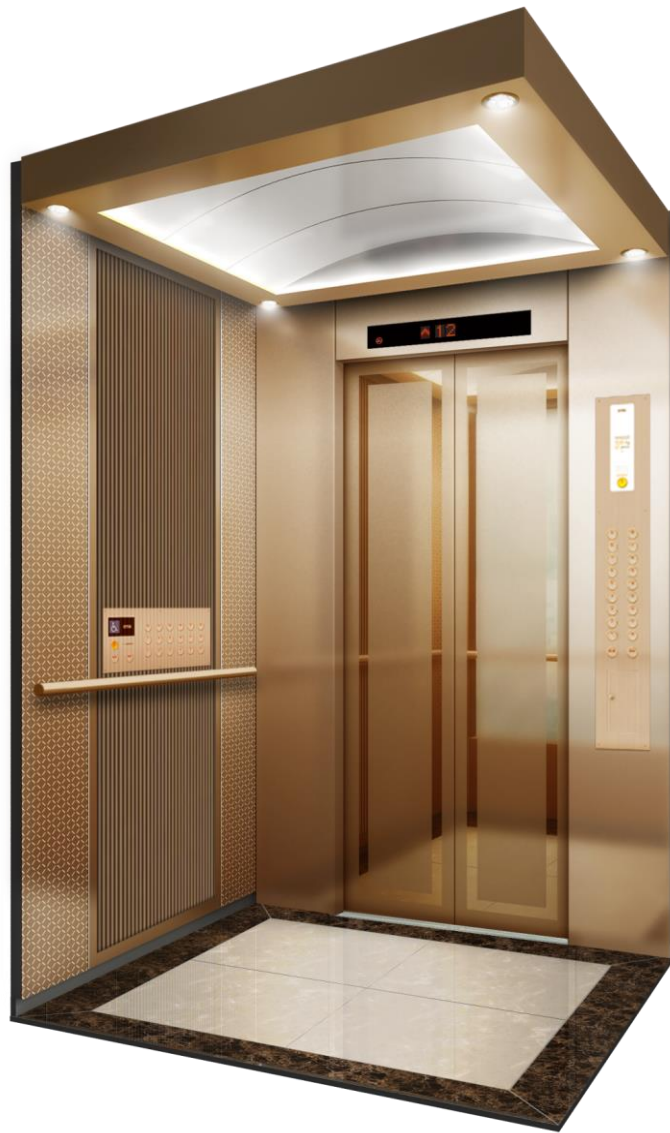

JAMB : STS Mirror + P(Bronze)

DOOR : STS Mirror + Etching + P(Bronze)

REAR VIEW

Front View

Entrance

Rear View

본 도면은 엘리베이터의 외관 및 내장재에 대한 상세한 설명을 제공합니다. 모든 재료와 마감은 현장에 맞게 조정될 수 있습니다.

I Ground Floor