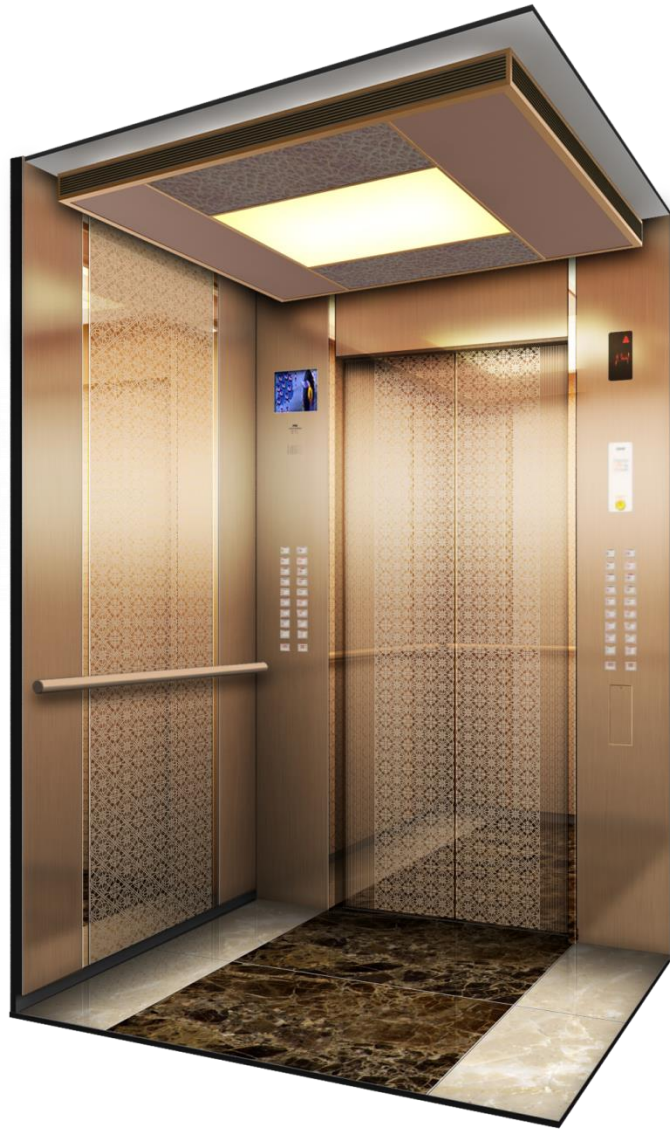

Specification

CAGE DESIGN

CEILING : ELC-00(Framed Steel)

DOOR : STS Mirror + Etching-TI-Bronze

WALL : STS Mirror + Etching-TI-Bronze

HANDRAIL : Tige

FLOOR : 탄성복합재

ENTRANCE DESIGN

JAMB : STS Mirror + P(Bronze)

DOOR : STS Mirror + Etching + P(Bronze)

REAR VIEW

Front View

Entrance

Rear View

본 도면은 엘리베이터의 외관 및 내장재에 대한 상세한 설명을 제공합니다. 모든 재료와 마감은 현장에 맞게 조정될 수 있습니다.

I Ground Floor