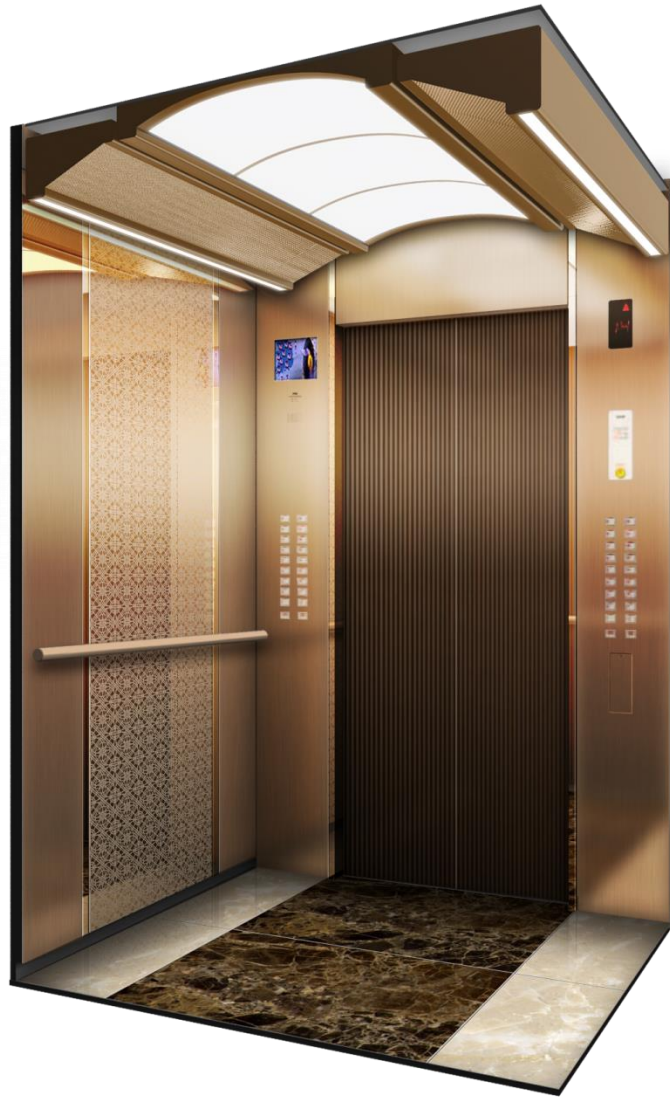

JAMB : STS Mirror + P(Bronze)

DOOR : STS Mirror + Etching + P(Bronze)

REAR VIEW

Front View

Entrance

Rear View

본 도면은 엘리베이터의 외관 및 내장재에 대한 상세한 설명을 제공합니다. 모든 재료와 마감은 현장에 맞게 조정될 수 있습니다.

I Ground Floor