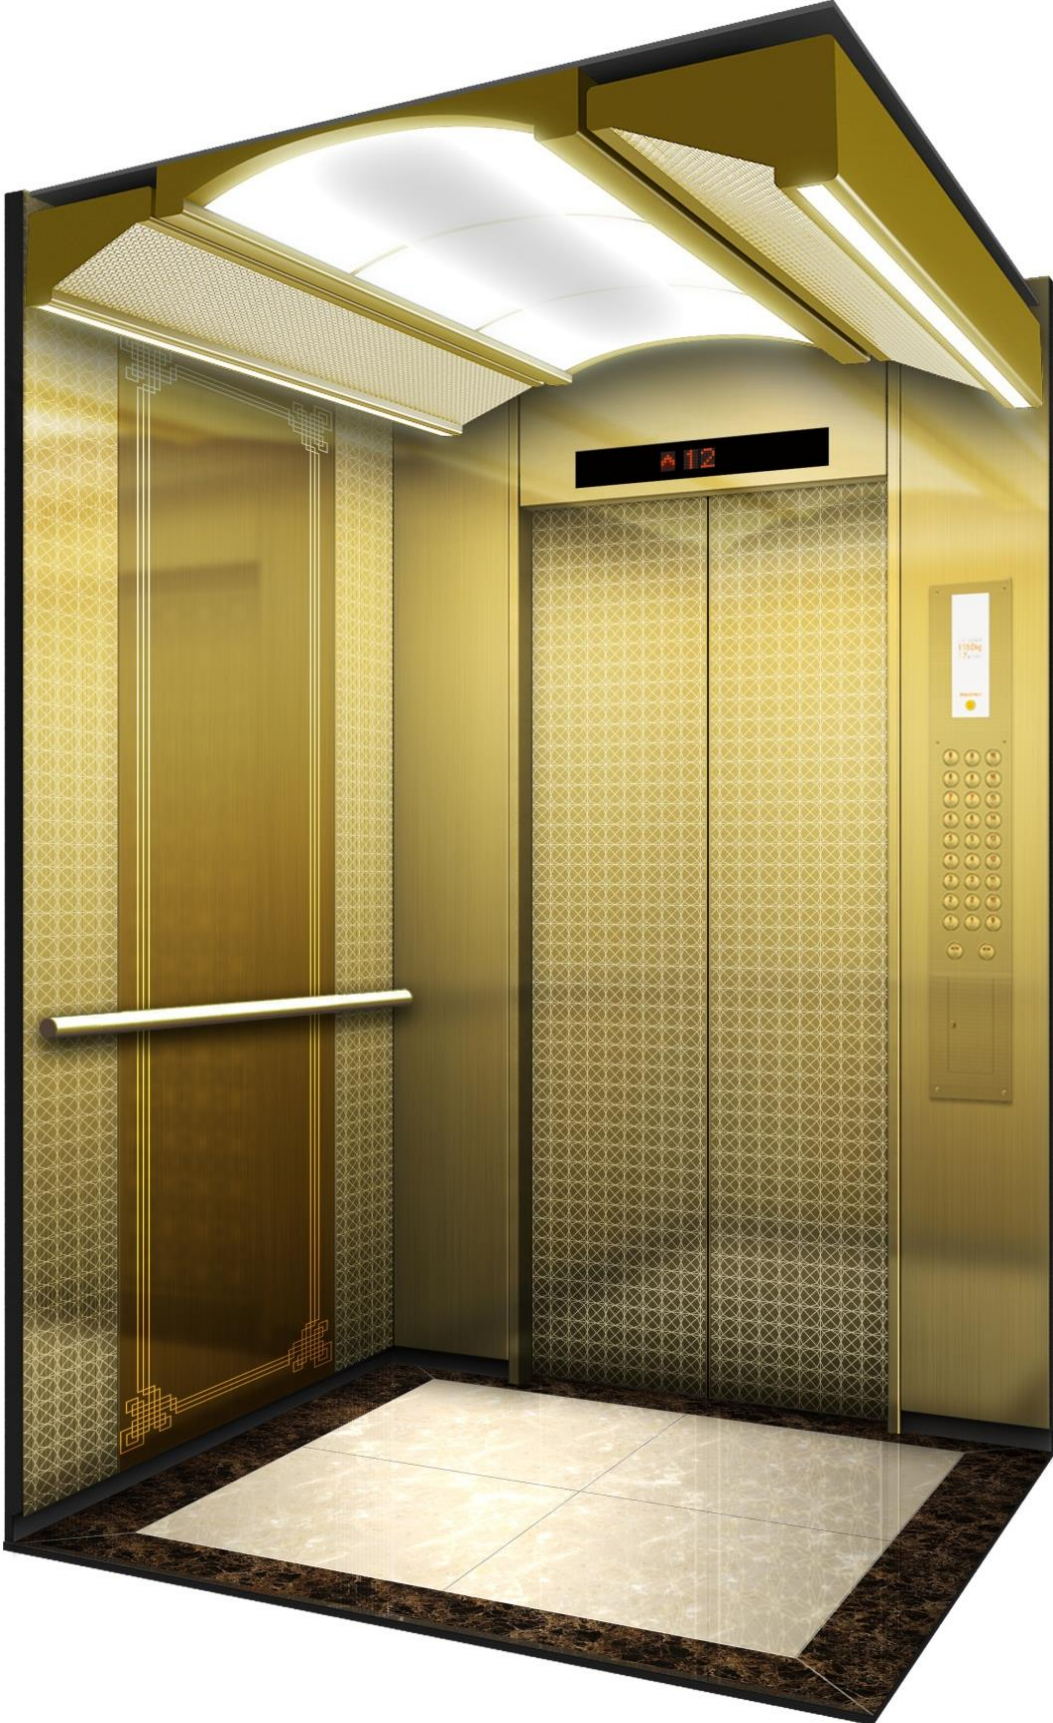

JAMB : STS Mirror + P(Bronze)

DOOR : STS Mirror + Etching + P(Bronze)

REAR VIEW

Front View

Entrance

Rear View

본 도면은 엘리베이터의 외관 및 내장재에 대한 상세한 설명을 제공합니다. 모든 재료와 마감은 현장에 맞게 조정될 수 있습니다.

I Ground Floor