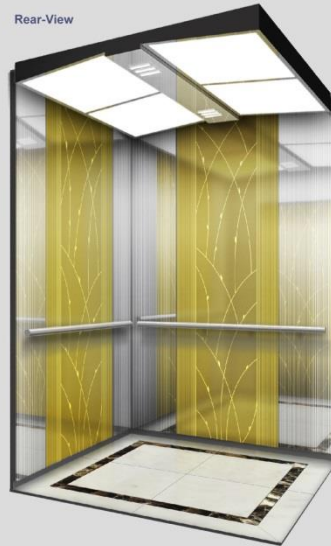

Rear-View

■ Jamb (G) J-311 : STS MR + TI-Gold

■ Jamb (T)

■ Door (G) STS-MR-VIB-E/T(EH1-085) + TI-Gold

■ Door (T)

■ Hall IND (G) : HIX-A162

■ Hall IND (T) :

■ Hall Handrail (G, T) :

■ Hall Button (G) : HBM-R95

■ Hall Button (T) :

■ Ceiling : C-NL2

■ Door : STS-MR-VIB-E/T(EH1-085) + TI-Gold

■ Wall : STS-MR-VIB-E/T(EW2-085) + TI-Gold STS-MR, STS-MR + E/T(EW2-085)

■ OPB : CBM-22C

■ CPI :

■ Handrail : HR-04(POL)

■ Kick Plate :

■ Floor : 인조합판

ENTRANCE CAGE

OTIS

<http://www.otis.co.kr>