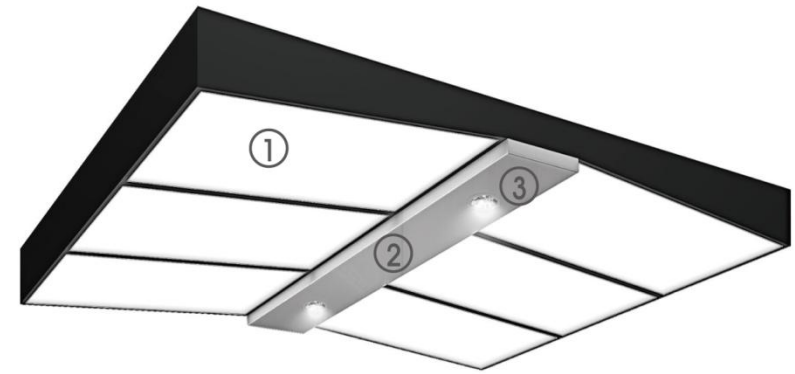

CEILING

ELC2-013

- 1)형광등 타입/아크릴
- 2)스테인레스 및 도장 선택가능
- 3)할로겐/옵선(LED)