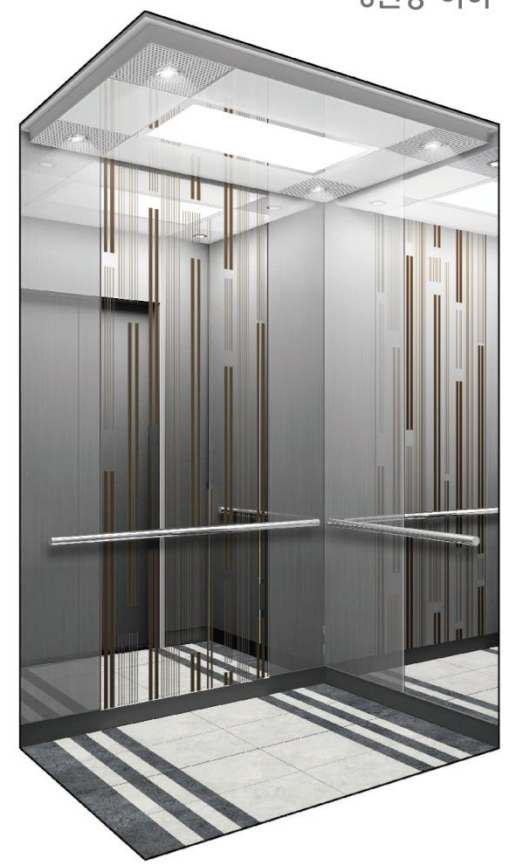

# ELS2-SM:25

STS Mirror + Shine Metal

Rear View

8인승 이하

Front View

Entrance

위에 사용된 이미지는 고객의 이해를 돕기 위해 제작된 이미지로 실제와 다소 차이가 발생 할수 있습니다. 약세사리(버튼)는 이미지를 보여주기 위한 참고이미지 입니다.

위에 사용된 이미지는 고객의 이해를 돕기 위해 제작된 이미지로 실제와 다소 차이가 발생 할수 있습니다. 약세사리(버튼)는 이미지를 보여주기 위한 참고이미지 입니다.