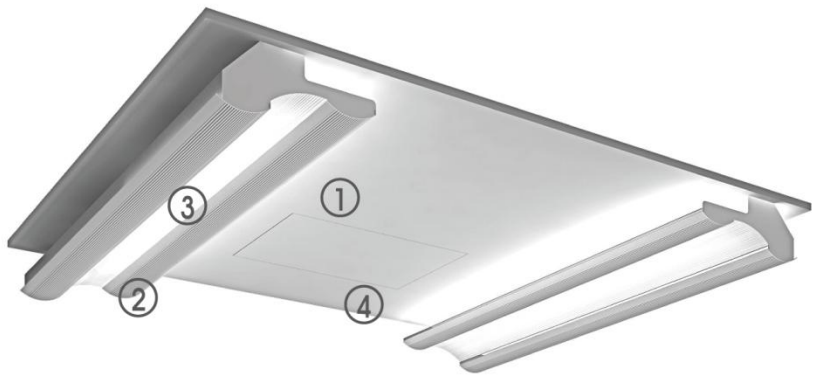

# CEILING

ELC2-011

- 1)형광등 타입 /옵선(LED)
- 2)압출성형물(알루미늄)  
색상선택가능:골드,실버,브론즈
- 3)아크릴: 아크릴 성형(골형태)
- 4)중판 선택(하부이미지참조)

ELC2-011(중판)

ELC2-012

- 1)형광등 타입 /옵선(LED)
- 2)압출성형물(알루미늄)  
색상선택가능:골드,실버,브론즈
- 3)아크릴: 아크릴 성형(골형태)
- 4)중판 선택(하부이미지참조)