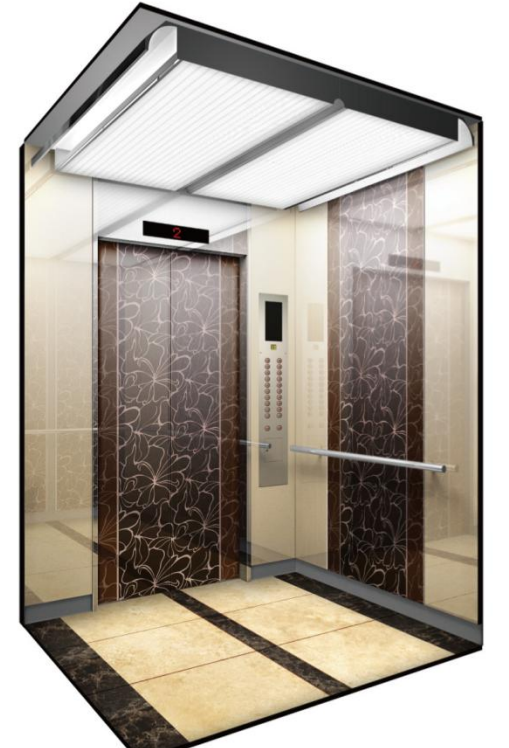

# ELS2-HG, MR:21

HigiGlossy ,Stainless Mirror

Rear View

8인승 이하

Front View

Entrance

위에 사용된 이미지는 고객의 이해를 돕기위에 제작된 이미지로 실제와 다소 차이가 발생 할수 있습니다. 약세사리(버튼)는 이미지를 보여주기 위한 참고이미지 입니다.

위에 사용된 이미지는 고객의 이해를 돕기위에 제작된 이미지로 실제와 다소 차이가 발생 할수 있습니다. 약세사리(버튼)는 이미지를 보여주기 위한 참고이미지 입니다.